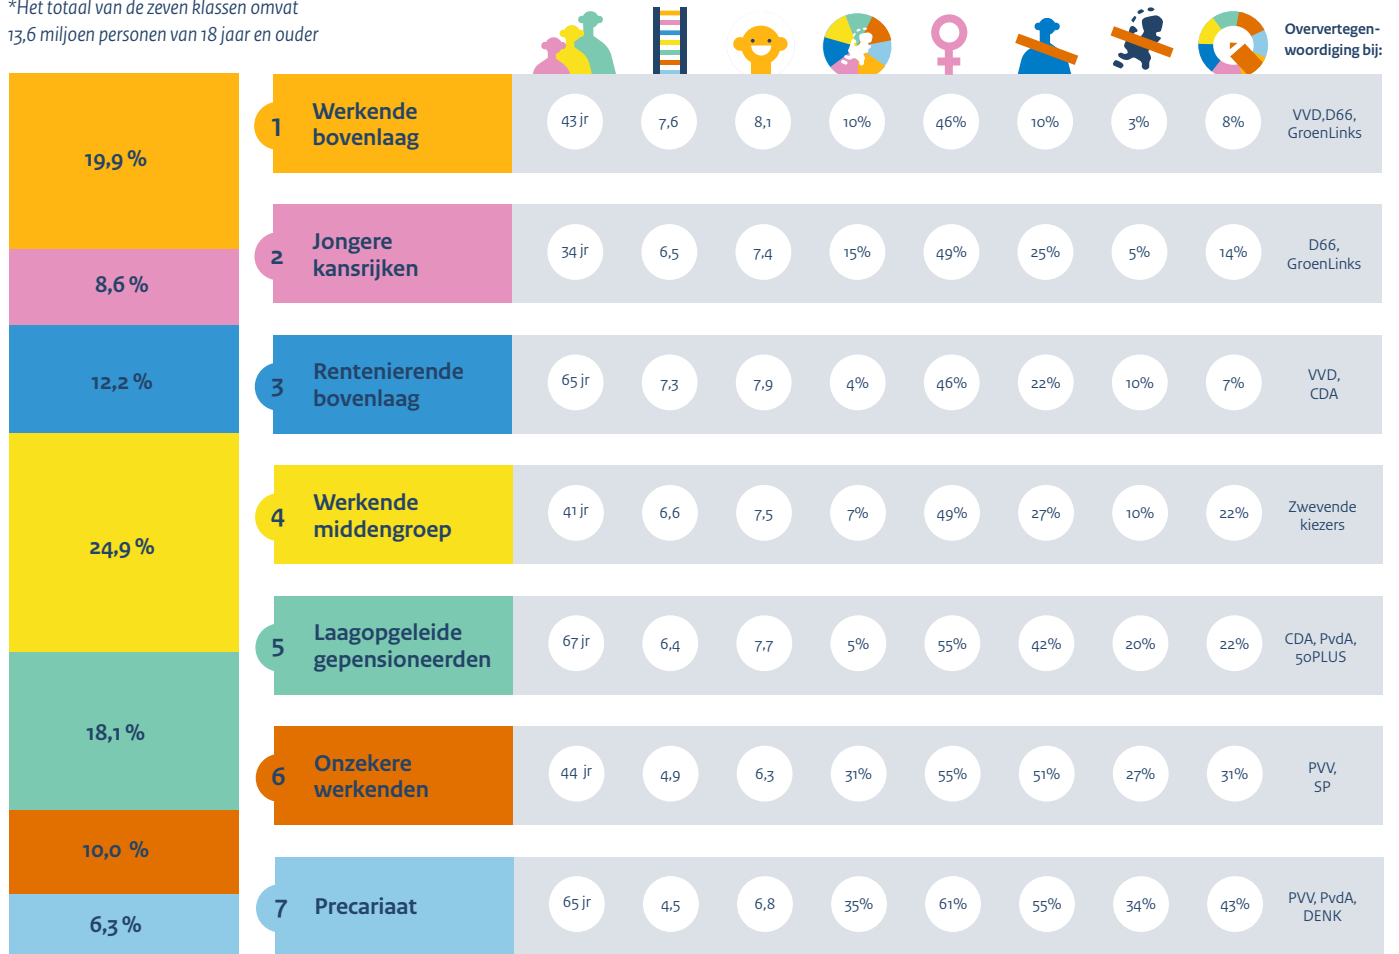

Aandeel in volwassen bevolking van zeven sociale klassen*

Profiel

*Het totaal van de zeven klassen omvat 13,6 miljoen personen van 18 jaar en ouder

Legenda profiel (gemiddelden en percentages)

Leeftijd in jaren

Tevredenheid met het leven, 1-10

Aandeel vrouwen

Het gaat duidelijk de verkeerde kant op met NL

Zelfplaatsing op de maatschappelijke ladder, 0-10

Aandeel van niet-westerse herkomst

De overheid doet te weinig voor mensen zoals ik (eens + zeer eens)

Aandeel dat niet of misschien gaat stemmen (2019/20)

Totaalkapitaal

Kapitaal van de zeven sociale klassen in indexscores (0=minimaal; 1=maximaal)

Score per kapitaalvorm

Economisch kapitaal

Sociaal kapitaal